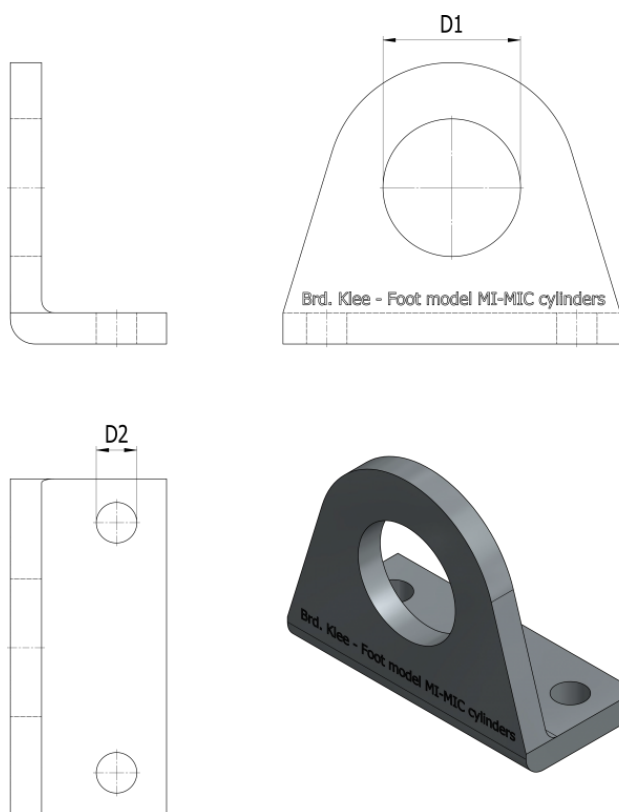

Varenummer: 58FMI12LB  
Beskrivelse: Fodbeslag for ISO cylinder  
ø 12-16

## Mål

D1 = 16  
D2 = 55  
For cylinder = ø 12-16